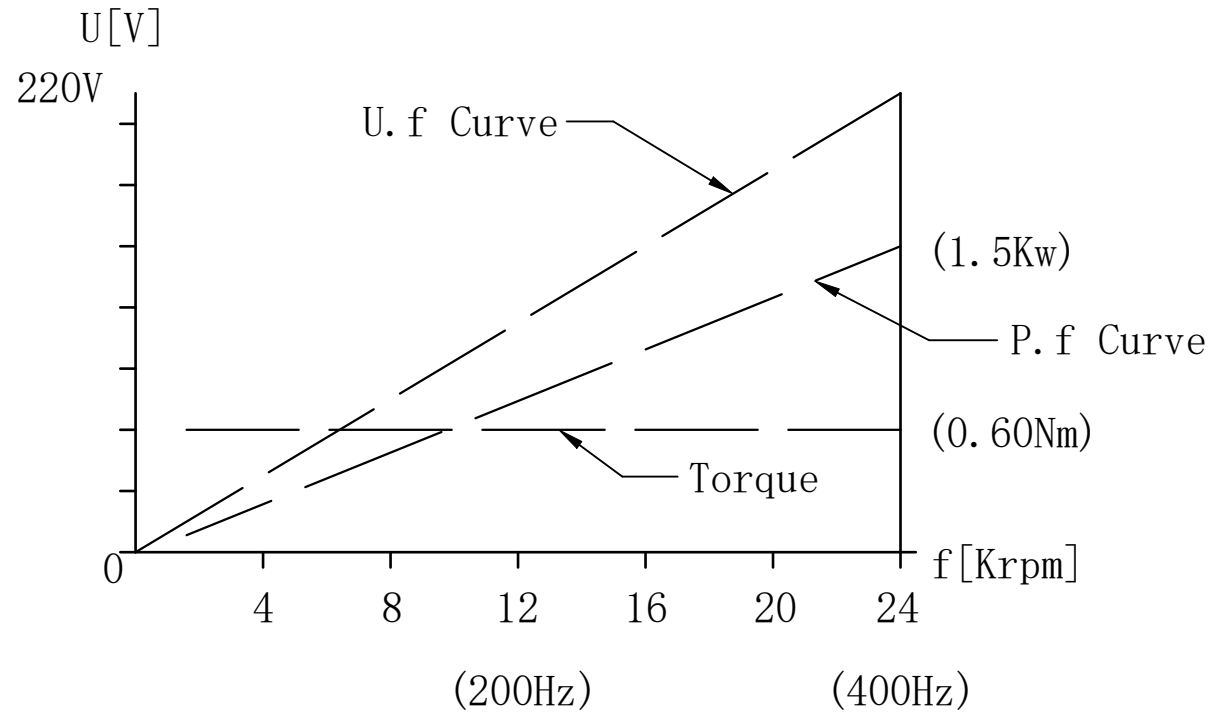

GDZ-18
220V 5A 2P

TA:20°C

Serv:S1

Water cooling