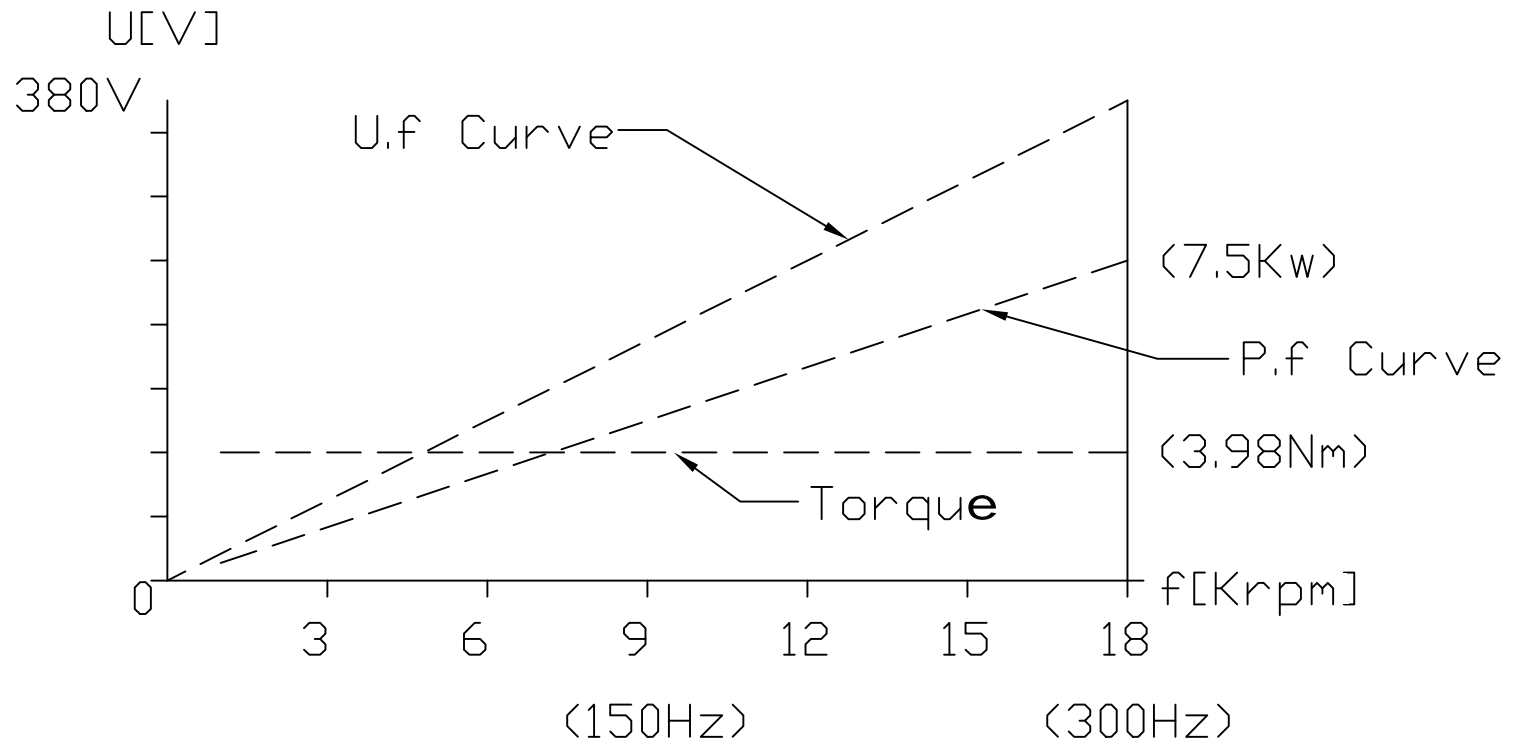

GDF60-18Z/7.5
380V 15.0A 2P

TA:20°C

Serv:S1

air cooling