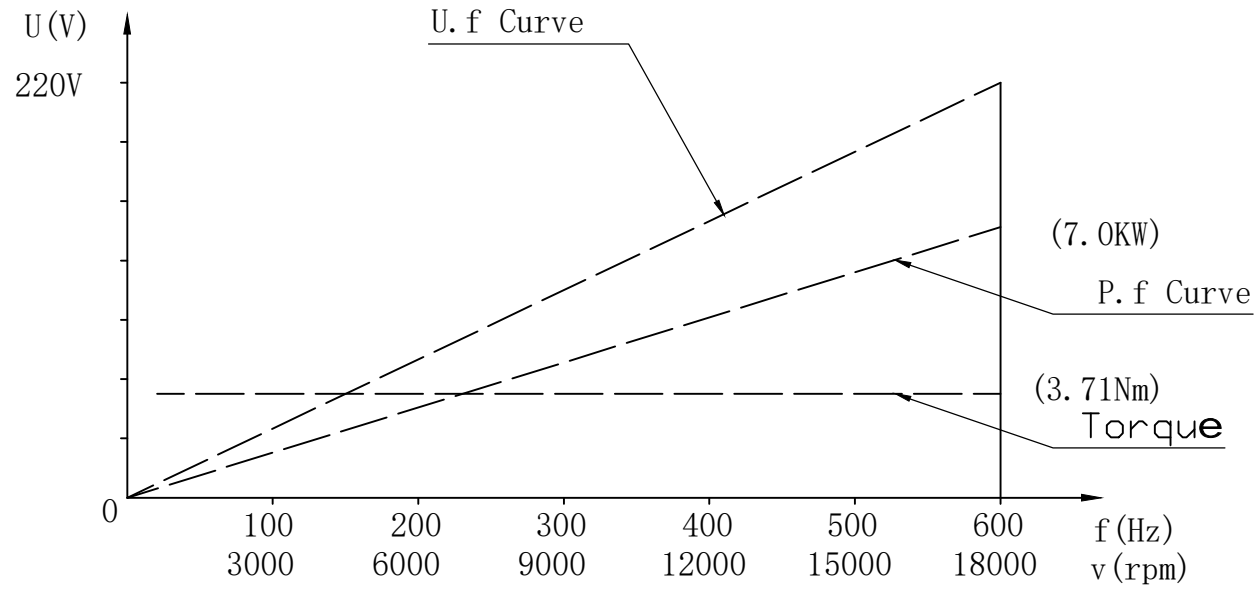

GDF60-18Z/7.0  
220V 24.0A 4P  
600Hz 18000rpm

TA:20°C

Serv:S1

air cooling